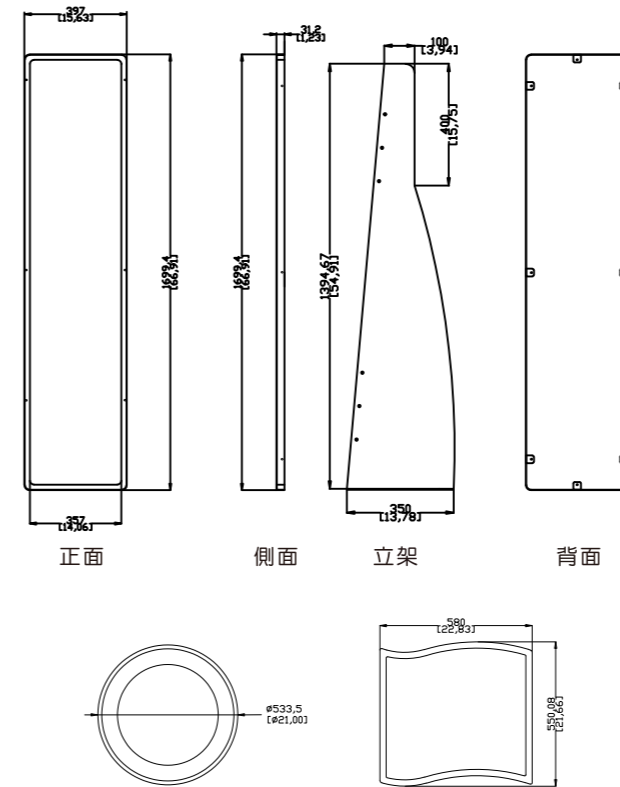

# 可變光 - 組合式LED燈箱模組

1 + 1 = 無限

不是一般廣告燈箱，創新設計以主體燈箱搭配造型燈箱結合可變光源，可選擇不同發光版型主燈箱 + 造型上層燈箱，每光區可依喜好，設定光源變換的模式最多達8區塊。中性設計模組可運用於不同產業。

## 主燈箱尺寸

## 規格：

- 主體燈箱：
- (A)組3區發光，(B)組四區發光
  - 外觀尺寸：1699\*397\*31.2 mm(HxWxD)
  - 色溫規格：6500K~7000K 白光 LED
  - 消耗功率：35W
  - 輸入電壓：110~220VAC
  - LED輸出：24V
  - 固定方式：壁掛式/立架式

## 單體燈箱：

- 外觀尺寸：  
曲線：580\*550\*20 mm(WxHxD)  
圓形：533.5\*533.5\*20 mm(WxHxD)
- 曲線：3區發光，圓形：5區發光
- 色溫規格：6500K~7000K 白光 LED
- 消耗功率：  
曲線：30W / 圓形：26W