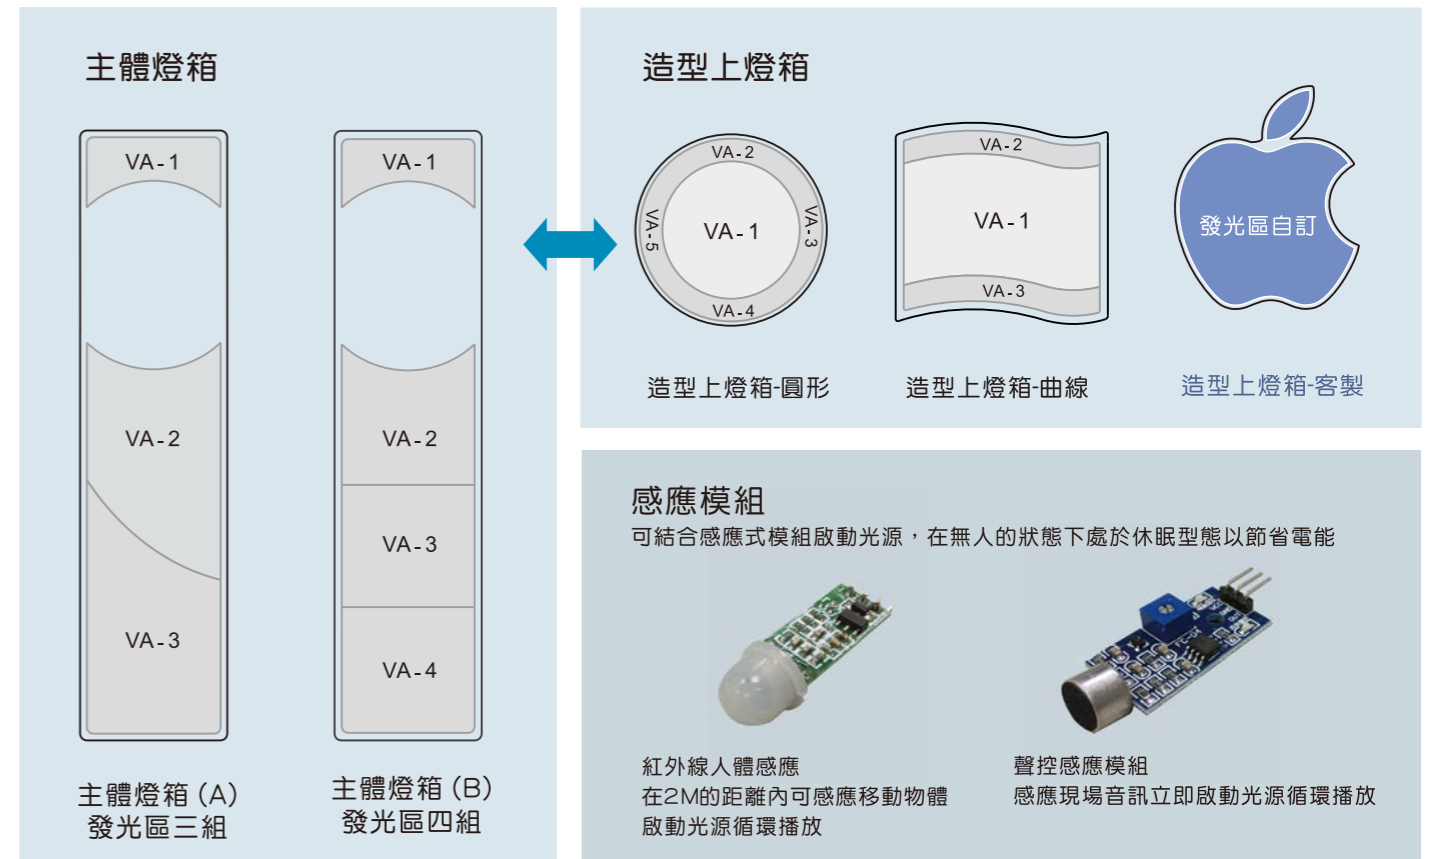

# 可變光 - 組合式LED燈箱模組

1 + 1 = 無限

不是一般廣告燈箱，創新設計以主體燈箱搭配造型燈箱結合可變光源，可選擇不同發光版型主燈箱 + 造型上層燈箱，每光區可依喜好，設定光源變換的模式最多達8區塊。中性設計模組可運用於不同產業。

## 燈箱特色：

- 上下層組合式設計LED燈箱  
取代傳統人形立牌，超薄發光燈板、燈箱內容可隨時更換。
- 可設定最多八組光區變換  
光源控制器可依客製喜好編寫，漸亮、漸滅、閃爍、情境設定、撥放時間...等。
- 可拆卸式上蓋面板  
面蓋可輕鬆拆卸，隨時更換廣告內容。
- 可壁掛亦可落地展示  
因應賣場空間規劃提供彈性的展示方式。
- 可搭配感應式啟動設計，節省能源  
可選擇紅外線感應或音訊感應啟動電源，在無人的狀態自動休眠，節省電力。

## 主燈箱尺寸

## 規格：

- 主體燈箱：
- (A)組3區發光，(B)組四區發光
  - 外觀尺寸：1699\*397\*31.2 mm(HxWxD)
  - 色溫規格：6500K~7000K 白光 LED
  - 消耗功率：35W
  - 輸入電壓：110~220VAC
  - LED輸出：24V
  - 固定方式：壁掛式/立架式