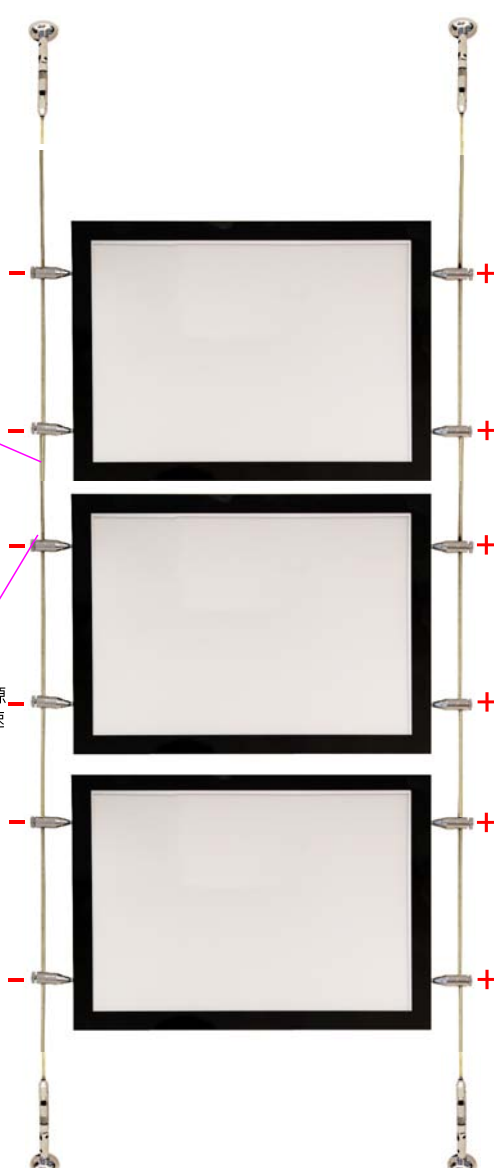

LED串接式燈箱

導通式電源 ■ 多元用途

超薄

節能

高亮度

易更換

對於需頻繁更新圖面的行業，如房仲業/補習班/量販業/3C賣場...提供最佳的燈箱設計方案，迅速且輕鬆的更換商品資訊，行銷更具效率。

- 旋鈕式伸縮固定環，可調整鋼索鬆緊度；燈箱可平整組合。

- 絕緣包覆式導電鋼絲，安全無虞。

- 側固定旋鈕直接將電源導入燈箱內，安裝迅速簡便

- 旋鈕式伸縮固定環，固定於地面，同時調整上下旋鈕，至鋼索達適合鬆緊度；燈箱即可平整懸掛。

房仲業

量販業

- 燈箱開啓方式(一)：前方開啓更換燈箱片

- 燈箱開啓方式(二)：由後方開啓更換燈箱片

掀起方式

閉合方式

鐵片 磁條埋入

規格:

燈箱規格	外觀尺寸(mm)	可視區尺寸(mm)	色溫(k)
A4	337x250x22mm	297x210mm	5000 (白光)
重量(Kg)	電源形式	消耗功率(W)	亮度(Lux)
0.5	AC12V/1.5A	4	2000以上