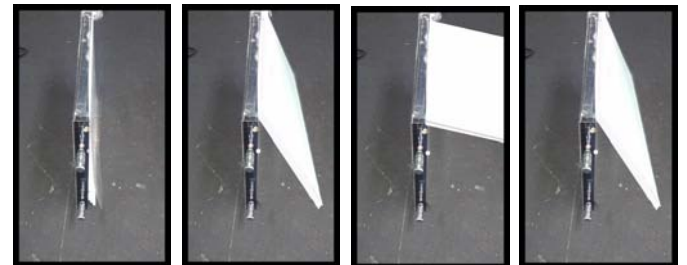

- 絕緣包覆式導電鋼絲，安全無虞。

- 側固定旋鈕直接將電源導入燈箱內，安裝迅速簡便

- 旋鈕式伸縮固定環，固定於地面，同時調整上下旋鈕，至鋼索達適合鬆緊度；燈箱即可平整懸掛。

房仲業

量販業

- 燈箱開啓方式(一)：前方開啓更換燈箱片

- 燈箱開啓方式(二)：由後方開啓更換燈箱片

掀起方式

閉合方式

鐵片 磁條埋入

規格:

燈箱規格	外觀尺寸(mm)	可視區尺寸(mm)	色溫(k)
A4	337x250x22mm	297x210mm	5000 (白光)
重量(Kg)	電源形式	消耗功率(W)	亮度(Lux)
0.5	AC12V/1.5A	4	2000以上