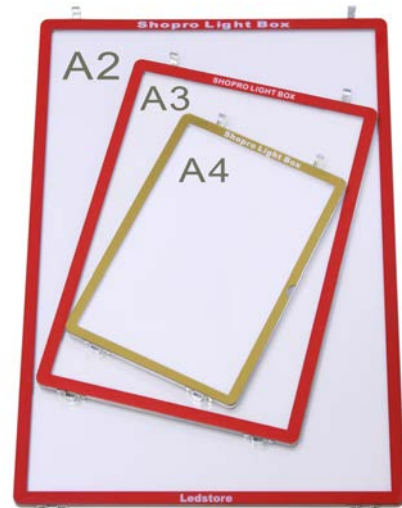

無線串接式燈箱

夏波燈箱

擺脫傳統燈箱制式與厚重的外型
可複數無線串接的彈性組合，只要上下勾串就能
輕鬆點亮，超薄設計，僅10mm
滿足不同商業空間的需求！

燈箱特色：

- 以串接方式導通電源，組裝簡便
- 可依照需求自由增減燈箱數量
- 超薄LED側導光，節能又有效率
- 面板邊框可依設計，提供客製化印刷
- 24V直流電設計，安全節能

規格：

- 外觀尺寸：
A4 / 333x246x10mm
A3 / 446x323x10 mm
A2 / 450x640x10 mm
- 可視區：
A4 / 295x205mm
A3 / 415x295mm
A2 / 410x605x10 mm
- 亮度：>2000 lux.
- 均勻度：>70%.
- 輸入電壓：110~240V
- 輸出電壓：24V
- 變壓器：UL認證
A4 (以四片串接) 24V / 2A
A3 (以三片串接) 24V / 2A
A2 (以二片串接) 24V / 2A
- 外框顏色：提供客製化印製

● 標準外框顏色

- 側面抽取燈箱片，輕鬆簡便
- 無線掛勾導通

- 滑軌懸吊式設計，
不會破壞任何牆面，留下痕跡