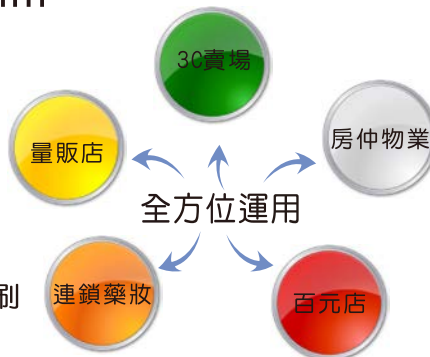

無線串接式燈箱

夏波燈箱

擺脫傳統燈箱制式與厚重的外型
可複數無線串接的彈性組合，只要上下勾串就能
輕鬆點亮，超薄設計，僅10mm
滿足不同商業空間的需求！

燈箱特色：

- 以串接方式導通電源，組裝簡便
- 可依照需求自由增減燈箱數量
- 超薄LED側導光，節能又有效率
- 面板邊框可依設計，提供客製化印刷
- 24V直流電設計，安全節能

規格：

- 外觀尺寸：
A4 / 333x246x10mm
A3 / 446x323x10 mm
A2 / 450x640x10 mm
- 可視區：
A4 / 295x205mm
A3 / 415x295mm
A2 / 410x605x10 mm
- 亮度：>2000 lux.
- 均勻度：>70%.
- 輸入電壓：110~240V
- 輸出電壓：24V
- 變壓器：UL認證
A4 (以四片串接) 24V / 2A
A3 (以三片串接) 24V / 2A
A2 (以二片串接) 24V / 2A
- 外框顏色：提供客製化印製

● 標準外框顏色

- 側面抽取燈箱片，輕鬆簡便
- 無線掛勾導通

- 滑軌懸吊式設計，
不會破壞任何牆面，留下痕跡